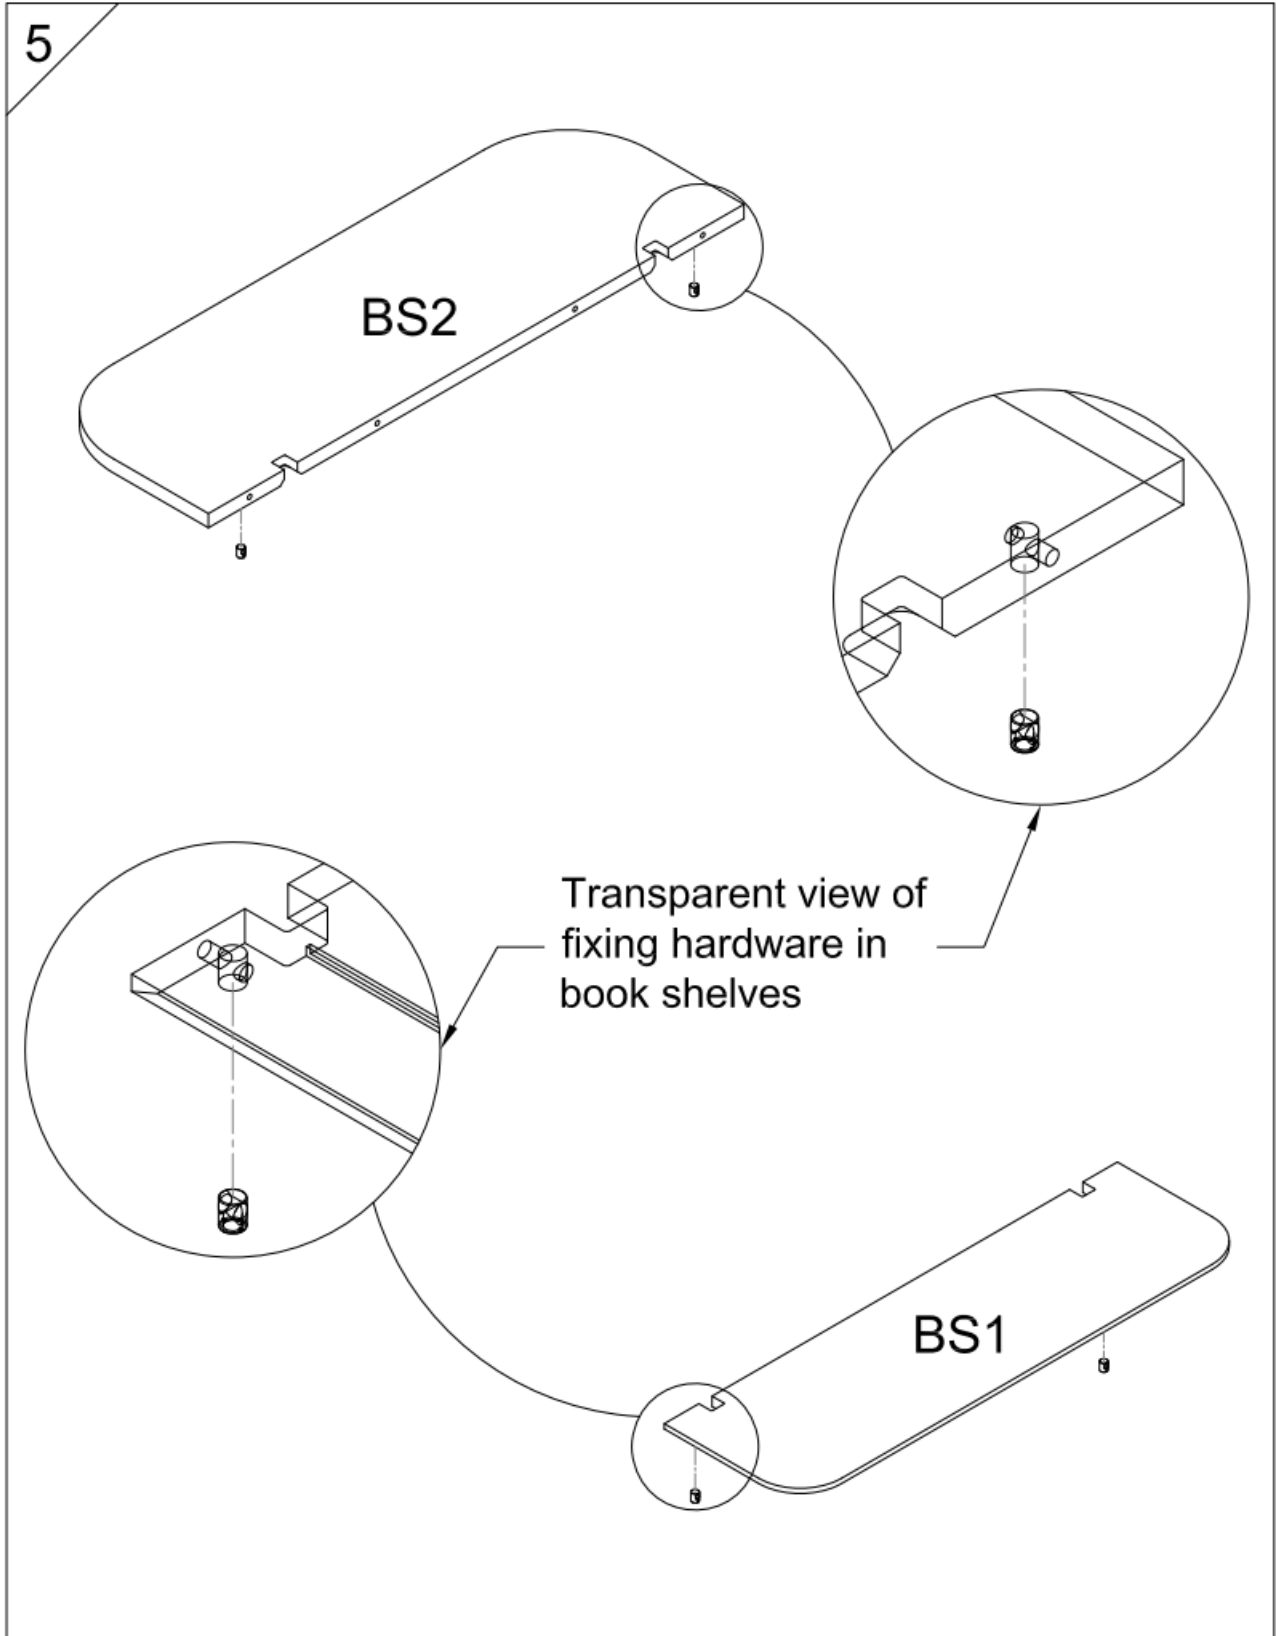

DK:

Kontrollér først indholdet. Sortér skruer og beslag som anvisningen viser. Montér i nummerorden og som illustrationerne viser.

 A	 B	 C	 D	 E	 F
TF - Tee Frame	CF - Center Frame				
SS - Shelf Support	DSH - Display Shelf Holder				
BS1 - Book Shelf (SMALL)	DS - Display Shelf				
BS2 - Book Shelf (BIG)					

Assembly Guide

Assembly guide for Expo, 1 bay with 1 acrylic shelf level

Assembly Guide

Assembly guide for Expo, 1 bay with 1 acrylic shelf level

Assembly Guide

Assembly guide for Expo, 1 bay with 1 acrylic shelf level