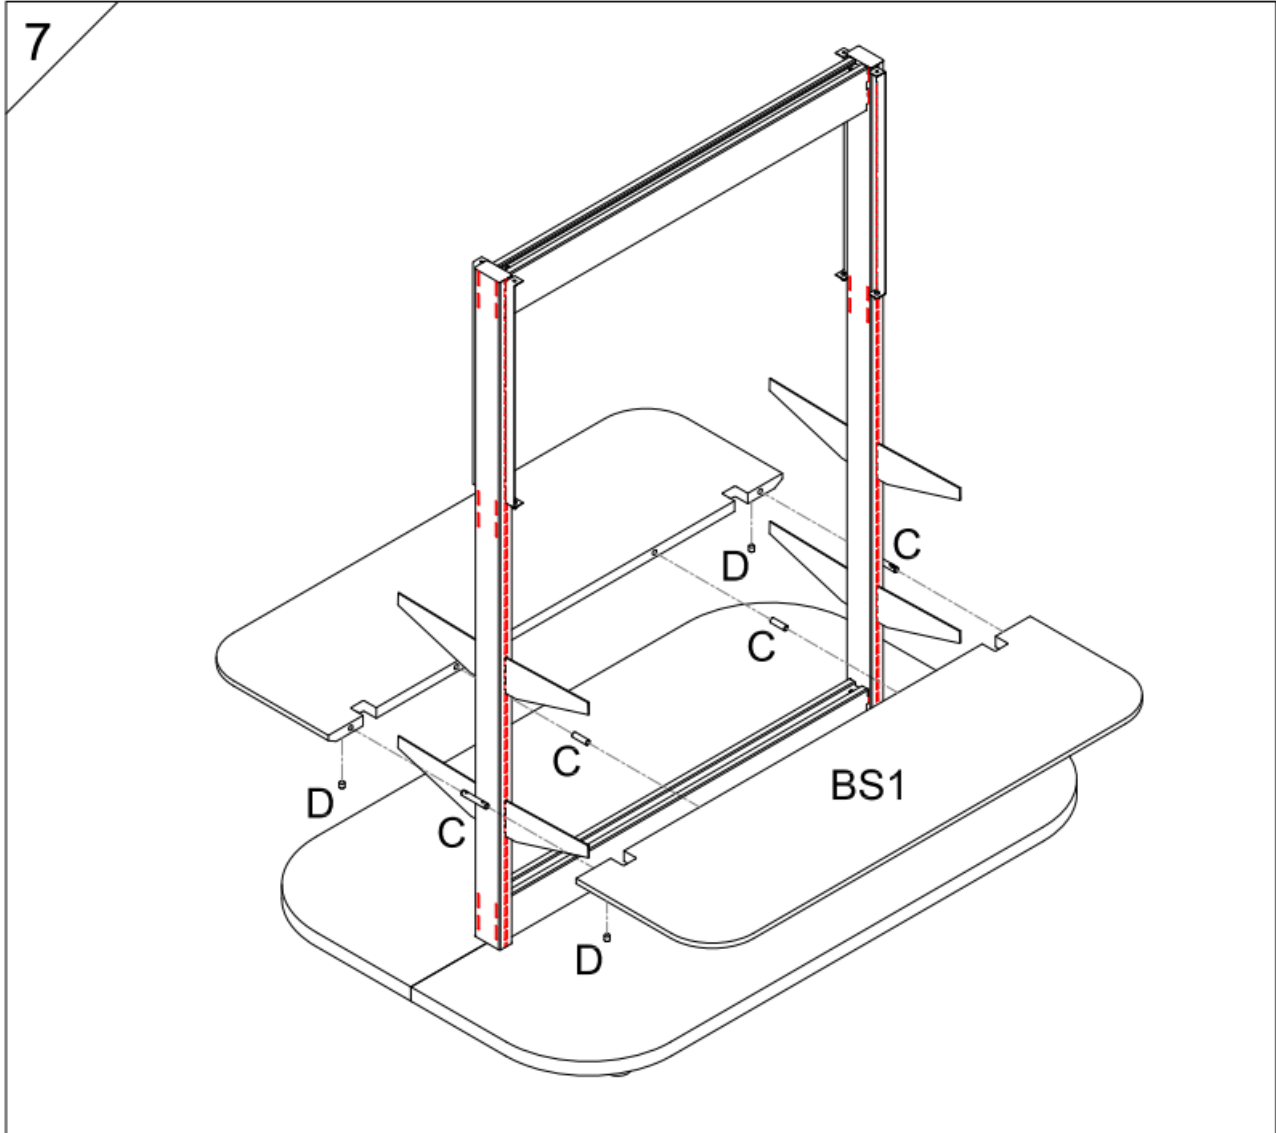

DK:

Kontrollér først indholdet. Sortér skruer og beslag som anvisningen viser. Montér i nummerorden og som illustrationerne viser.

 A	 B	 C	 D	 E	 F
TF - Tee Frame	CF - Center Frame				
SS - Shelf Support	DSH - Display Shelf Holder				
BS1 - Book Shelf (SMALL)	DS - Display Shelf				
BS2 - Book Shelf (BIG)					

Assembly Guide

Assembly guide for Expo, 1 bay with 1 acrylic shelf level

Assembly Guide

Assembly guide for Expo, 1 bay with 1 acrylic shelf level

Assembly Guide

Assembly guide for Expo, 1 bay with 1 acrylic shelf level