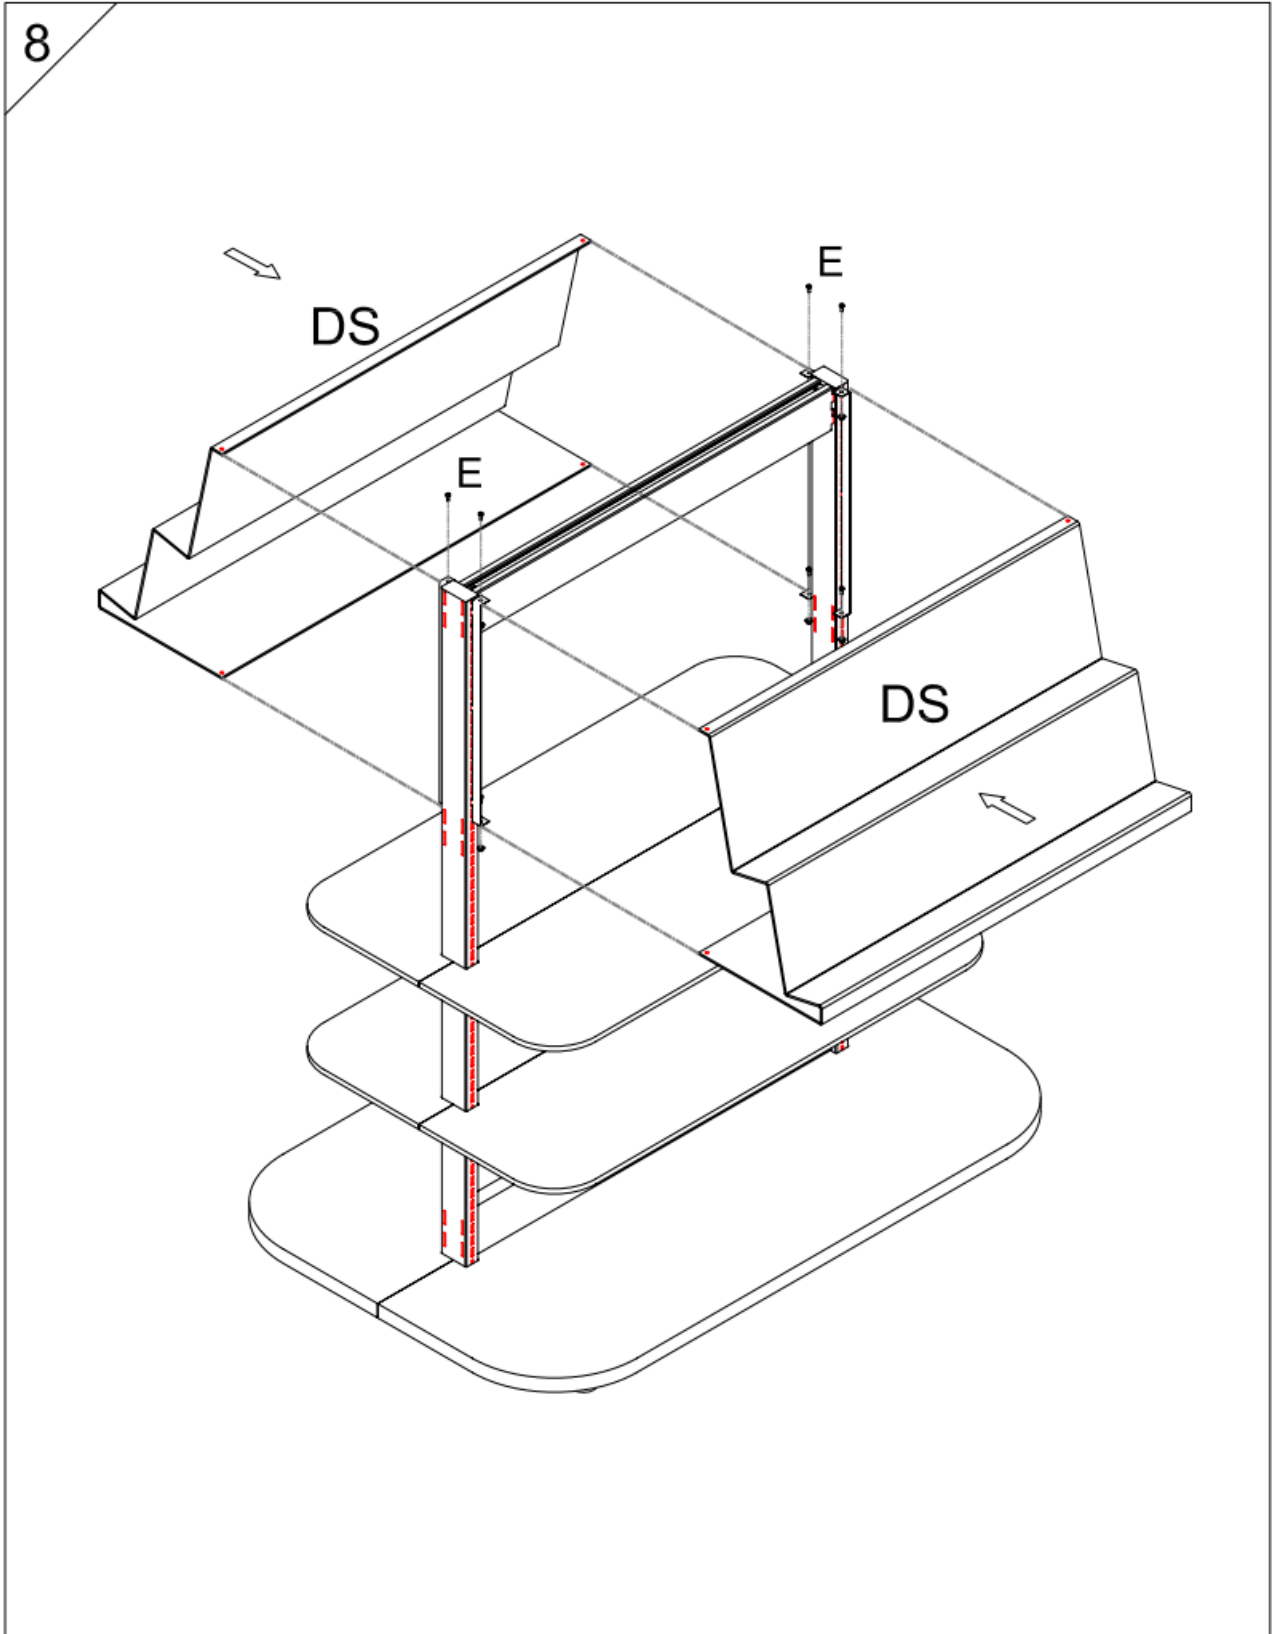

DK:

Kontrollér først indholdet. Sortér skruer og beslag som anvisningen viser. Montér i nummerorden og som illustrationerne viser.

 A	 B	 C	 D	 E	 F
TF - Tee Frame	CF - Center Frame				
SS - Shelf Support	DSH - Display Shelf Holder				
BS1 - Book Shelf (SMALL)	DS - Display Shelf				
BS2 - Book Shelf (BIG)					

Assembly Guide

Assembly guide for Expo, 1 bay with 1 acrylic shelf level

Assembly Guide

Assembly guide for Expo, 1 bay with 1 acrylic shelf level

Assembly Guide

Assembly guide for Expo, 1 bay with 1 acrylic shelf level