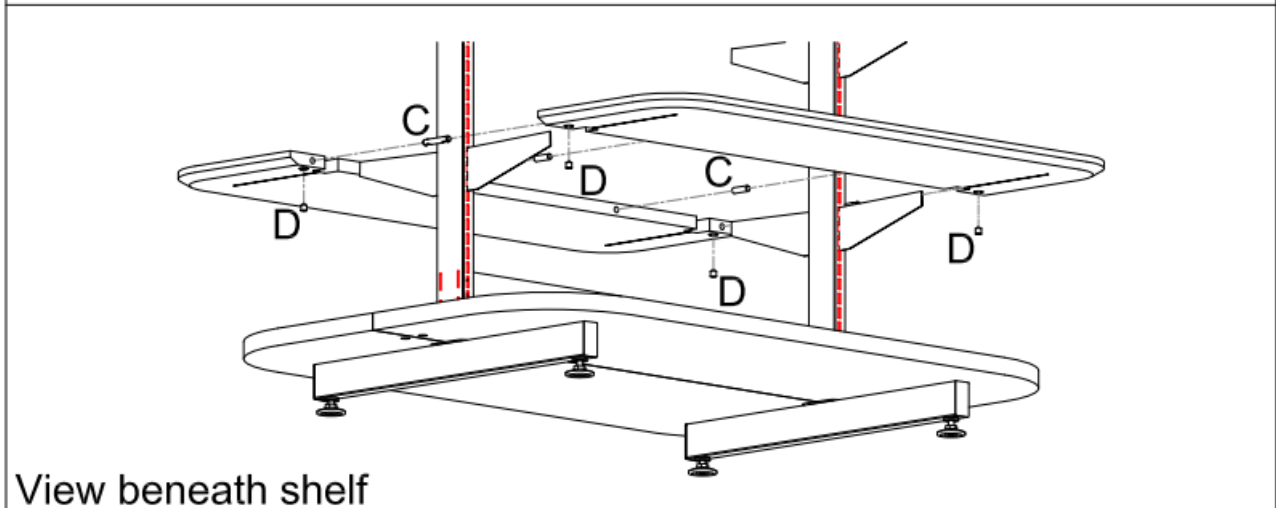

DK:

Kontrollér først indholdet. Sortér skruer og beslag som anvisningen viser. Montér i nummerorden og som illustrationerne viser.

 A	 B	 C	 D	 E	 F
TF - Tee Frame	CF - Center Frame				
SS - Shelf Support	DSH - Display Shelf Holder				
BS1 - Book Shelf (SMALL)	DS - Display Shelf				
BS2 - Book Shelf (BIG)					

Assembly Guide

Assembly guide for Expo, 1 bay with 1 acrylic shelf level

Assembly Guide

Assembly guide for Expo, 1 bay with 1 acrylic shelf level

Assembly Guide

Assembly guide for Expo, 1 bay with 1 acrylic shelf level